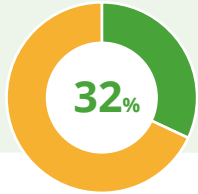

## Planned Culture

In **Amsterdam** heeft **32%** van de scholen  
**2** of meer theaters bezocht

**1.411**

Buschauffeurs reden  
in een jaar **34.200**  
leerlingen naar hun bezoek.

**55.879**

podia bezoeken in **1 jaar** door  
Haagse basisschoolleerlingen

waarvan  
**1/5**  
dans